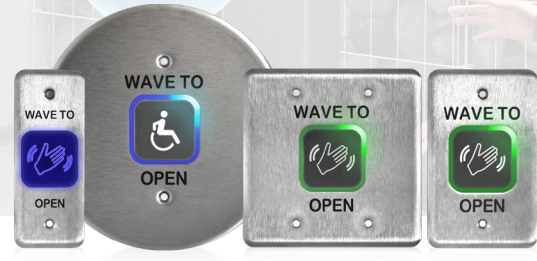

MAGIC SWITCH® COMPARACIÓN

MS31

Botonera microondas sin contacto de rango ajustable y temporizador

Producción en serie

10MS31J-B	Kit de placa de jamba - negro
10MS31J-G	Kit de placa de jamba - gray
10MS31J-W	Kit de placa de jamba - blanco
10MS31U-B	Kit de grupo simple y doble - negro
10MS31U-G	Kit de grupo simple y doble - gray
10MS31U-W	Kit de grupo simple y doble - blanco
10MS31R-B	Kit de plato redondo - negro
10MS31R-G	Kit de plato redondo - gray
10MS31R-W	Kit de plato redondo - blanco

MS41

Dispositivo microondas de activación sin contacto de acero inoxidable, rango ajustable y temporizador

Producción en serie

10MS41-JP	Jamba de acero inoxidable - plano
10MS41-J	Jamba de acero inoxidable - texto + mano
10MS41-JA	Jamba de acero inoxidable - texto + accesibilidad
10MS41-JPHL	Jamba de acero inoxidable - mano
10MS41-JPAL	Jamba de acero inoxidable - accesibilidad
10MS41-SP	Grupo simple de acero inoxidable - plano
10MS41-S	Grupo simple de acero inoxidable - texto + mano
10MS41-SA	Grupo simple de acero inoxidable - texto + accesibilidad
10MS41-SPHL	Grupo simple de acero inoxidable - mano
10MS41-SPAL	Grupo simple de acero inoxidable - accesibilidad
10MS41-DP	Doble grupo de acero inoxidable - plano
10MS41-D	Doble grupo de acero inoxidable - texto + mano
10MS41-DA	Doble grupo de acero inoxidable - texto + accesibilidad
10MS41-DPHL	Doble grupo de acero inoxidable - mano
10MS41-DPAL	Doble grupo de acero inoxidable - accesibilidad
10MS41-RP	Redonda de acero inoxidable - plano
10MS41-R	Redonda de acero inoxidable - texto + mano
10MS41-RA	Redonda de acero inoxidable - texto + accesibilidad
10MS41-RPHL	Placa redonda de acero inoxidable - mano
10MS41-RPAL	Placa redonda de acero inoxidable - accesibilidad